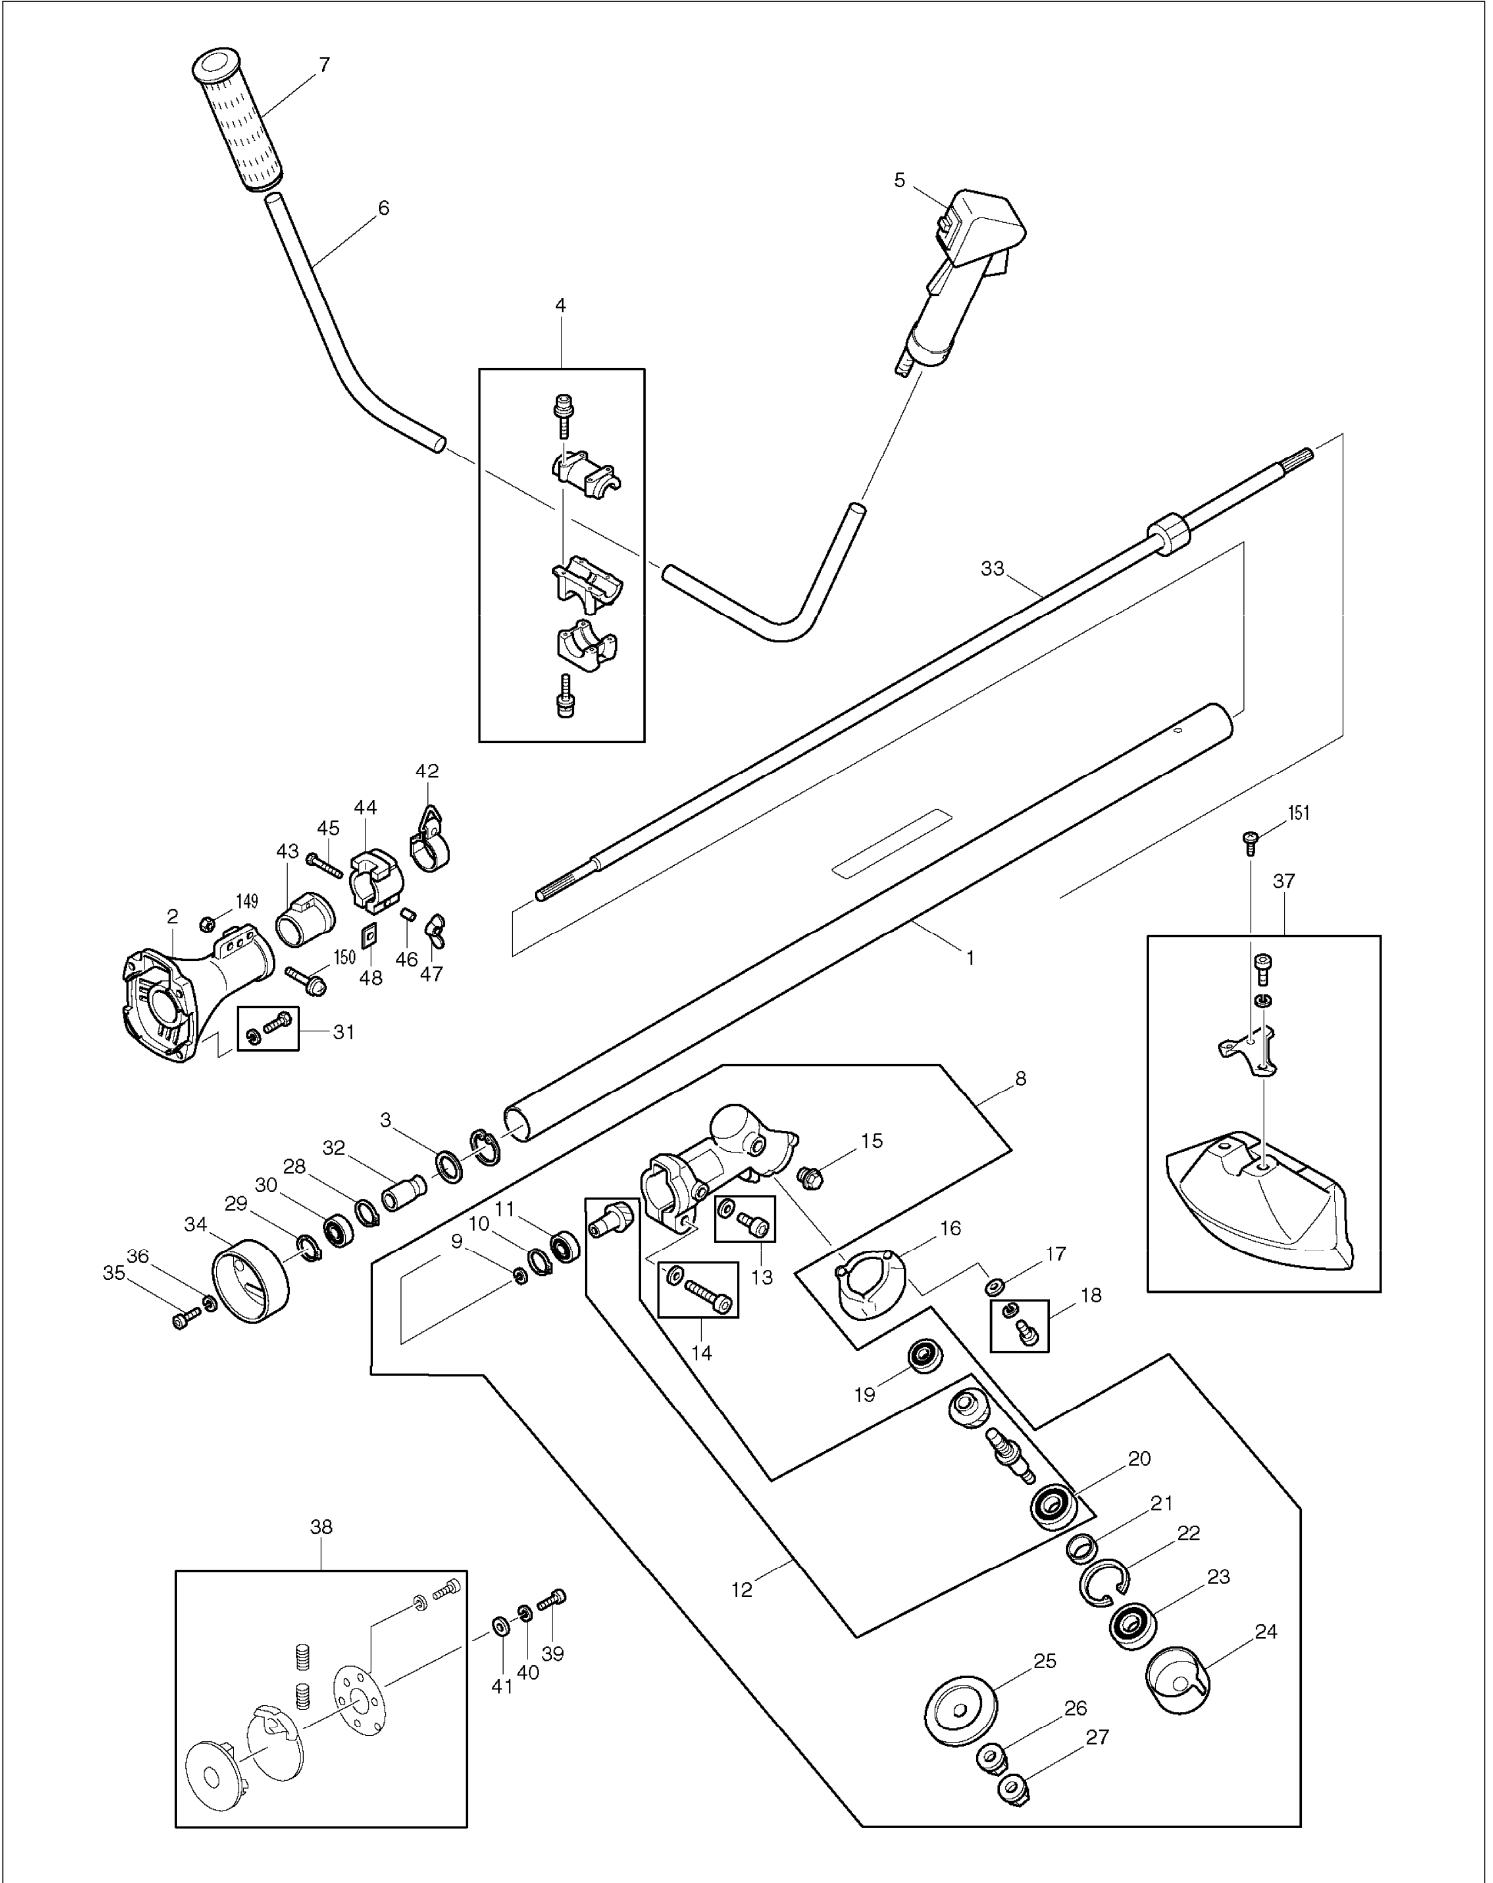

SPARE PARTS LIST

MODEL NO. RBC420

ITEM	PART NO.	DESCRIPTION	QTY	NOTE
122	*****	*****	***	*****
123	*****	*****	***	*****
124	*****	*****	***	*****
125	*****	*****	***	*****
126	*****	*****	***	*****
127	*****	*****	***	*****
128	5416041010	THROTTLE VALVE ASS'Y	1	
129	*****	*****	***	*****
130	*****	*****	***	*****
131	*****	*****	***	*****
132	*****	*****	***	*****
133	*****	*****	***	*****
134	*****	*****	***	*****
135	5416041020	HIGH SPEED NEEDLE	1	
136	5806080110	NEEDLE ADJ. SPRING	1	
137	5216006040	WASHER	1	
138	5216006050	O RING	1	
139	*****	*****	***	*****
140	*****	*****	***	*****
141	*****	*****	***	*****
142	*****	*****	***	*****
143	*****	*****	***	*****
144	*****	*****	***	*****
145	*****	*****	***	*****
146	*****	*****	***	*****
147	*****	*****	***	*****
148	*****	*****	***	*****
149	0022706000	NUT M6	1	
150	*****	*****	***	*****
151	0150059940	TAPPING SCREW	1	
152	*****	*****	***	*****
153	0119059790	HEX. SOCKET HEAD BOLT M5X22	2	
154	*****	*****	***	*****
155	5416046010	JET #50	1	
162	*****	*****	***	*****
A01	*****	*****	***	*****
A02	*****	*****	***	*****
A03	*****	*****	***	*****
A04	*****	*****	***	*****
A05	*****	*****	***	*****
A06	*****	*****	***	*****
A07	*****	*****	***	*****

SERVICE DRAWING

MODEL NO. RBC420