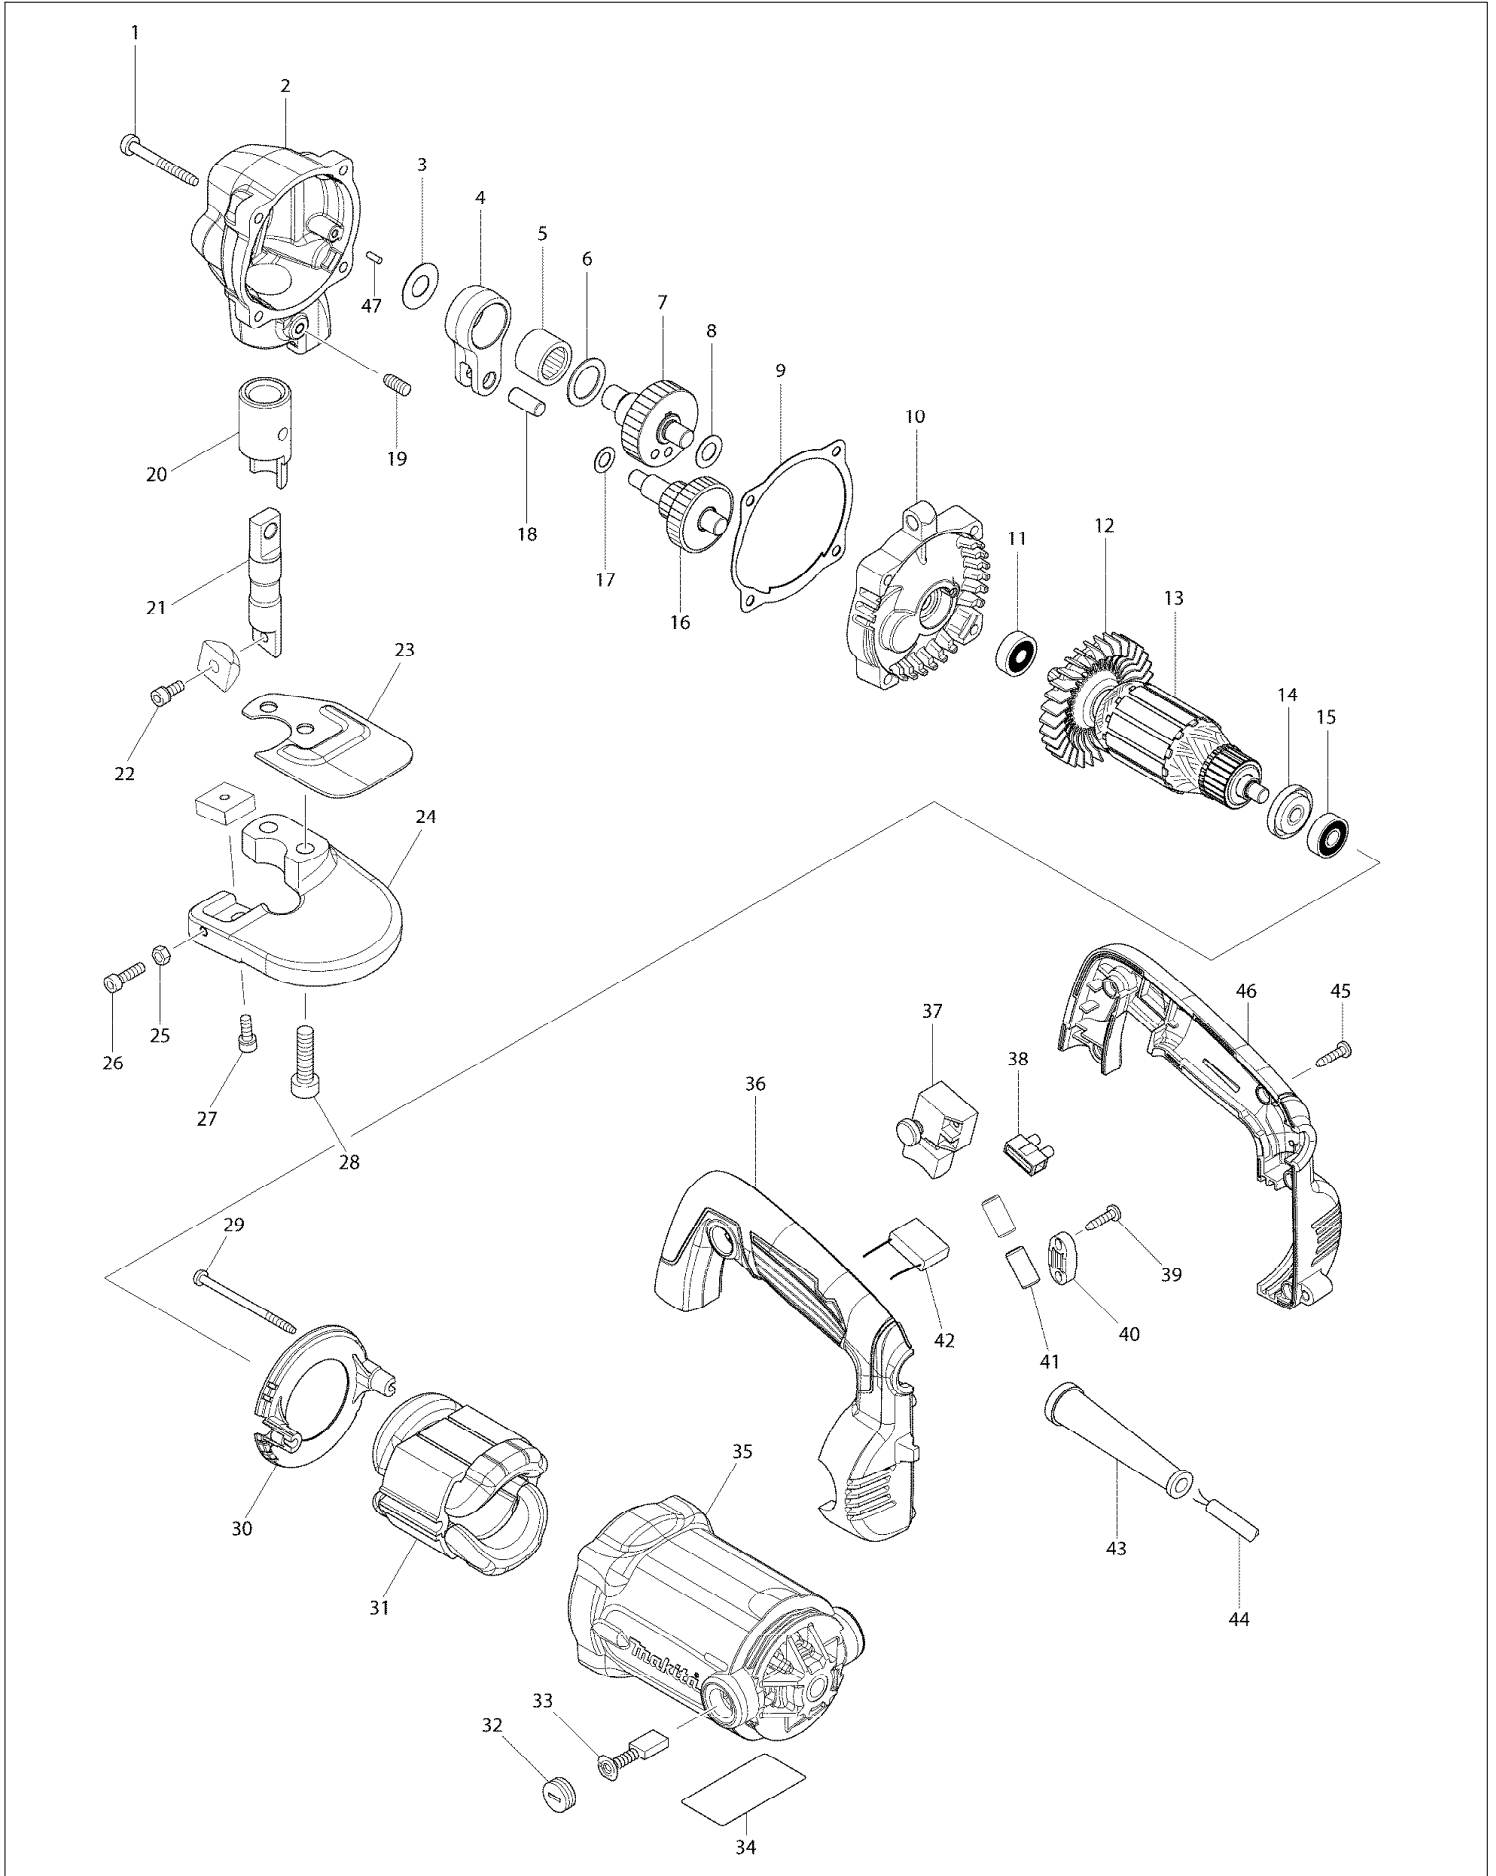

SERVICE DRAWING

MODEL NO. JS3201

SPARE PARTS LIST

MODEL NO. JS3201

ITEM	PART NO.	DESCRIPTION	QTY	NOTE
001	266056-5	TAPPINGSCREW5X45	4	
002	141795-7	GEARHOUSINGCOMPLETE	1	
003	253759-0	FLATWASHER12	1	
004	331166-8	ROD	1	
005	212252-3	NEEDLEBEARING1816	1	
006	253198-4	FLATWASHER18	1	
007	153141-2	CRANKSHAFTCOMPLETE	1	
008	253311-4	THINWASHER10	1	
009	*****	*****	***	*****
010	141796-5	GEARHOUSINGCOVERCOMPLETE	1	
011	211031-6	BALLBEARING608LLB	1	
012	240094-5	FAN70	1	
013	513859-1	ARMATUREASS'Y240V INC. 11,12,14,15	1	
014	681644-1	INSULATIONWASHER	1	
015	210029-0	BALLBEARING608ZZ	1	
016	226058-3	GEARCOMPLETE18-46	1	
017	253215-0	FLATWASHER8	1	
018	256118-7	PIN8	1	
019	913322-8	SETSCREWM6X14	1	
020	321405-4	METAL	1	
021	321404-6	BLADEHOLDER	1	
022	922216-6	HEX.SOCKETHEADBOLTM5X14	1	
023	346641-1	PROTECTOR	1	
024	331165-0	YOKE	1	
025	931203-4	HEX.NUTM5	1	
026	922227-1	HEX.SOCKETHEADBOLTM5X18	1	
027	922216-6	HEX.SOCKETHEADBOLTM5X14	1	
028	922452-4	HEX.SOCKETHEADBOLTM8X30	2	
029	266340-8	TAPPINGSCREW4X65	2	
030	454140-0	BAFFLEPLATE	1	
031	525869-6	FIELDASS'Y240V	1	
032	643750-0	BRUSHHOLDERCAP	2	
033	191963-2	CARBONBRUSHCB-303	1	
034	814C79-1	JS3201NAMEPLATE	1	
035	158278-0	MOTORHOUSINGCOMPLETE	1	
036	187531-7	HANDLESET INC. 46	1	
037	651284-9	SWITCHSGEL115CDY-6	1	
038	654532-5	TERMINALBLOCK1P	1	
039	266326-2	TAPPINGSCREW4X18	2	
040	687052-4	STRAINRELIEF	1	
041	688172-7	LINEFILTER	2	
042	645200-1	NOISESUPPRESSOR	1	
043	682540-6	CORDGUARD9.3-90	1	
044	665890-4	POWERSUPPLYCORD1.0-2-4.0	1	
045	266326-2	TAPPINGSCREW4X18	5	
046	187531-7	HANDLESET INC. 36	1	
047	256255-7	PIN3	1	
A01	792287-5	SHEARBLADESSET	1	
A02	762007-1	THICKNESSGAUGE	1	
A03	783202-0	HEX.WRENCH4	1	
A04	*****	*****	***	*****
A05	837630-2	INNERTRAY	1	
A06	800V75-9	JS3201JPLASTICCASELABEL	2	
A07	800V74-1	JS3201JINDICATIONLABEL	1	