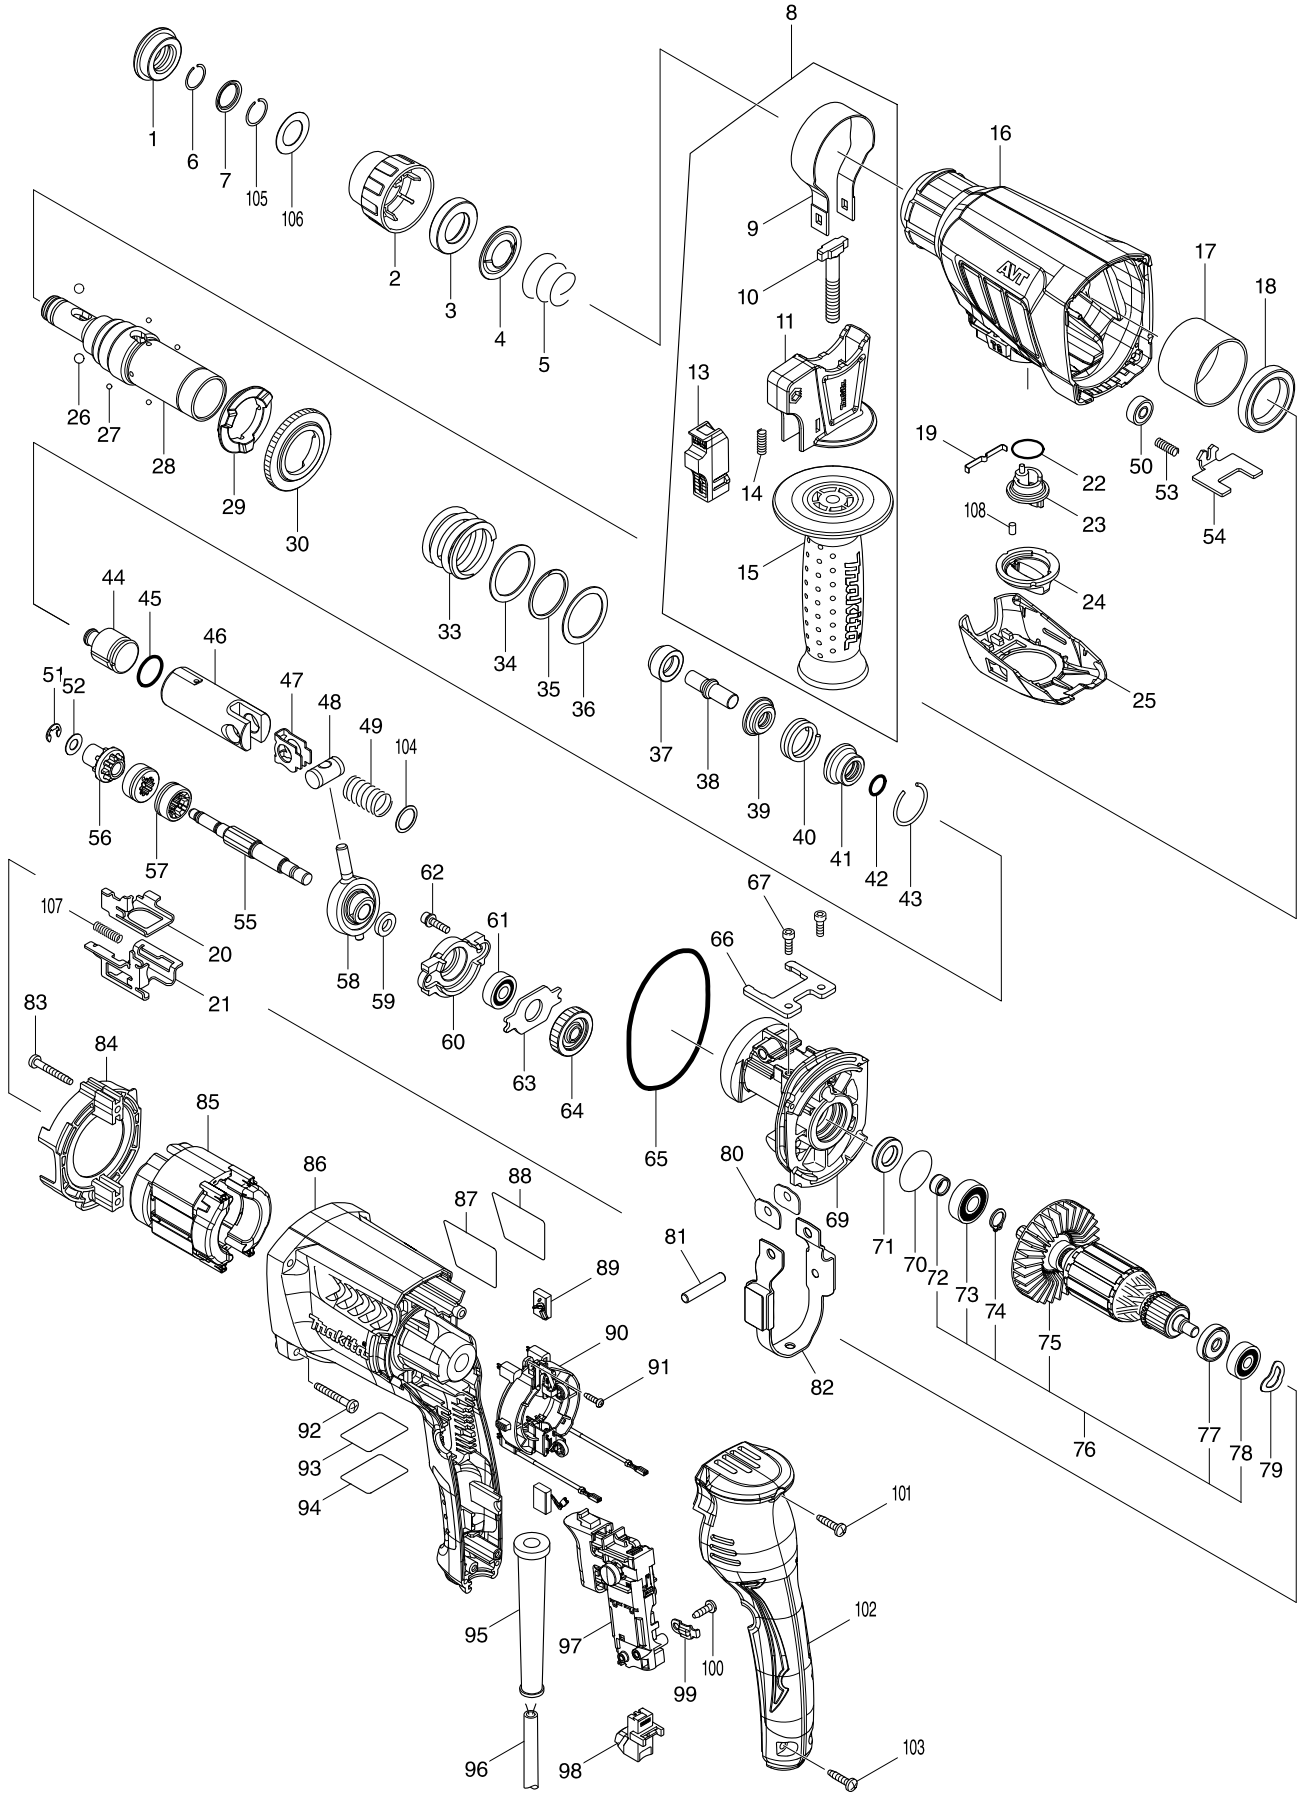

# Model No. HR2631F 26MM COMBINATION HAMMER

Item	Parts No.	Description	I/C	QTY	N/O	Opt. 1	Opt. 2	NOTE
001	286288-8	CAP 35		1				
002	455393-4	CHUCK COVER		1				
003	325813-1	RING 21		1				
004	346177-0	GUIDE WASHER		1				
005	233916-6	CONICAL COMP. SPRING 21-29		1				
006	233989-9	RING SPRING 14		1				
007	346834-0	WASHER 16		1				
008	122878-2	GRIP ASSEMBLY		1				
D10		INC. 9-11,13-15						
009	346181-9	GRIP SPRING 50		1				
010	266349-0	SQUARE BOLT M8X50		1				
011	451539-0	GRIP BASE		1				
013	141765-6	LOCK BUTTON COMPLETE		1				
014	233360-7	COMPRESSION SPRING 4		1				
015	154935-8	GRIP 36 COMPLETE		1				
016	142970-8	GEAR HOUSING COMPLETE		1				
C10	213636-8	OIL SEAL 25		1				
017	331890-3	CUP SLEEVE		1				
018	211294-4	BALL BEARING 6806LLU		1				
019	232286-0	LEAF SPRING		1				
020	346833-2	CHANGE PLATE B		1				
021	346832-4	CHANGE PLATE A		1				
022	213278-8	O RING 17		1				
023	455392-6	CHANGE LEVER		1				
024	455394-2	CHANGE LEVER CAP		1				
025	455391-8	CHANGE LEVER COVER		1				
026	216022-2	STEEL BALL 7.0		2				
027	216019-1	STEEL BALL 3		4				
028	142972-4	TOOL HOLDER COMPLETE		1				
C10	213344-1	OIL SEAL 9		1				
029	332139-4	DRIVING FLANGE		1				
030	227360-7	SPUR GEAR 51		1				
033	234148-8	COMPRESSION SPRING 31		1				
034	267153-0	FLAT WASHER 30		1				
035	257932-4	SPIRO LOCK WASHER 30		1				
036	267153-0	FLAT WASHER 30		1				
037	325783-4	SLEEVE 9B		1				
038	325789-2	IMPACT BOLT A		1				
039	325792-3	WASHER 10		1				
040	234149-6	COMPRESSION SPRING 20		1				
041	325793-1	O-RING CASE B		1				
042	213073-6	O RING 9		1				
043	233979-2	RING SPRING 28		1				
044	325784-2	STRIKER		1				
045	213258-4	O RING 17.5		1				
046	310345-1	PISTON CYLINDER		1				
047	346036-8	GUIDE PLATE		1				
048	324215-8	PISTON JOINT		1				