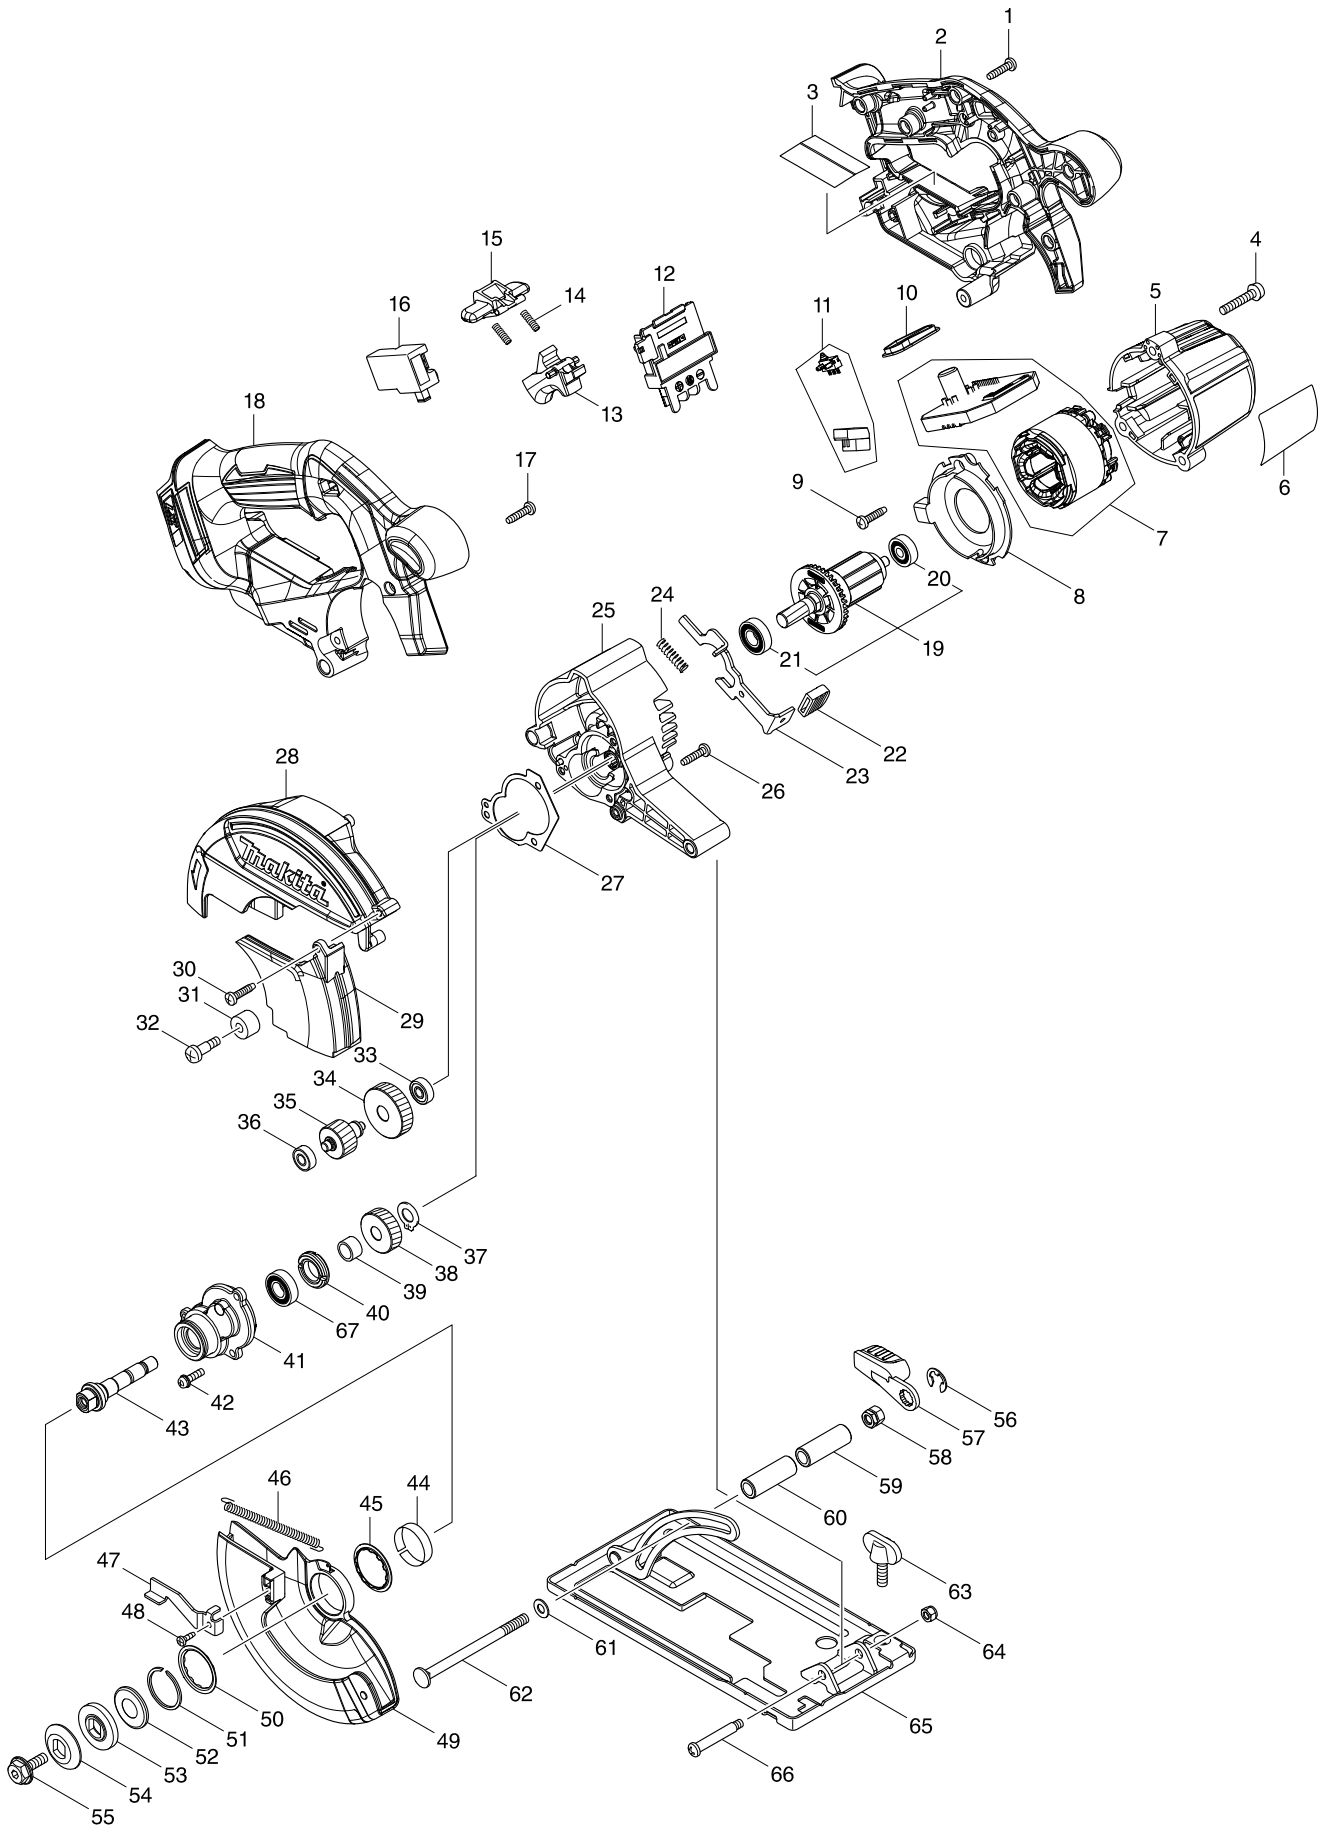

Model No. DCS551 150MM CORDLESS METAL CUTTER

Model No. DCS551 150MM CORDLESS METAL CUTTER

Item	Parts No.	Description	I/C	QTY	N/O	Opt. 1	Opt. 2	NOTE
001	265995-6	TAPPING SCREW 4X18		8				
002	183B24-4	HANDLE SET		1				
C10	263005-3	RUBBER PIN 6		2				
D10		INC. 18						
004	911253-5	PAN HEAD SCREW M5X30		3				
005	455900-3	MOTOR HOUSING		1				
006	850X99-7	DCS551 NAME PLATE		1				
007	632E36-7	STATOR UNIT		1				
008	455897-6	BAFFLE PLATE		1				
009	265995-6	TAPPING SCREW 4X18		2				
010	142948-1	INDICATION PLATE COMPLETE		1				
011	632E44-8	SWITCH UNIT		1				
012	643899-6	TERMINAL		1				
013	455480-9	SWITCH LEVER		1				
014	231469-9	COMPRESSION SPRING 4		2				
015	419664-3	LOCK OFF LEVER		1				
016	650734-1	SWITCH TG73BDS-2		1				
017	265995-6	TAPPING SCREW 4X18		2				
018	183B24-4	HANDLE SET		1				
C10	263005-3	RUBBER PIN 6		2				
D10		INC. 2						
019	519365-4	ROTOR ASS'Y		1				
D10		INC. 20,21						
020	210022-4	BALL BEARING 626DDW		1				
021	210069-8	BALL BEARING 6900DDW		1				
022	286275-7	CAP		1				
023	346885-3	SHAFT LOCK		1				
024	233117-6	COMPRESSION SPRING 6		1				
025	143229-6	GEAR HOUSING COMPLETE		1				
C10	213961-7	O RING 22		1				
026	265995-6	TAPPING SCREW 4X18		2				
027	424715-9	GASKET		1				
028	455899-2	BLADE CASE		1				
029	455898-4	BLADE COVER		1				
030	265995-6	TAPPING SCREW 4X18		1				
031	262511-5	RUBBER SLEEVE 6		1				
032	265115-2	+ PAN HEAD SCREW M5		1				
033	210065-6	BALL BEARING 625ZZ		1				
034	227809-7	HERICAL GEAR 30		1				
035	227807-1	HERICAL GEAR 17		1				
036	210033-9	BALL BEARING 696ZZ		1				
037	961005-4	RETAINING RING S-9		1				
038	227808-9	HERICAL GEAR 24		1				
039	257728-3	SLEEVE 10		1				
040	285847-5	BEARING RETAINER 14-23		1				
041	143228-8	BEARING BOX COMPLETE		1				
C10	263002-9	RUBBER PIN 4		1				
042	911128-8	PAN HEAD SCREW M4X16		3				