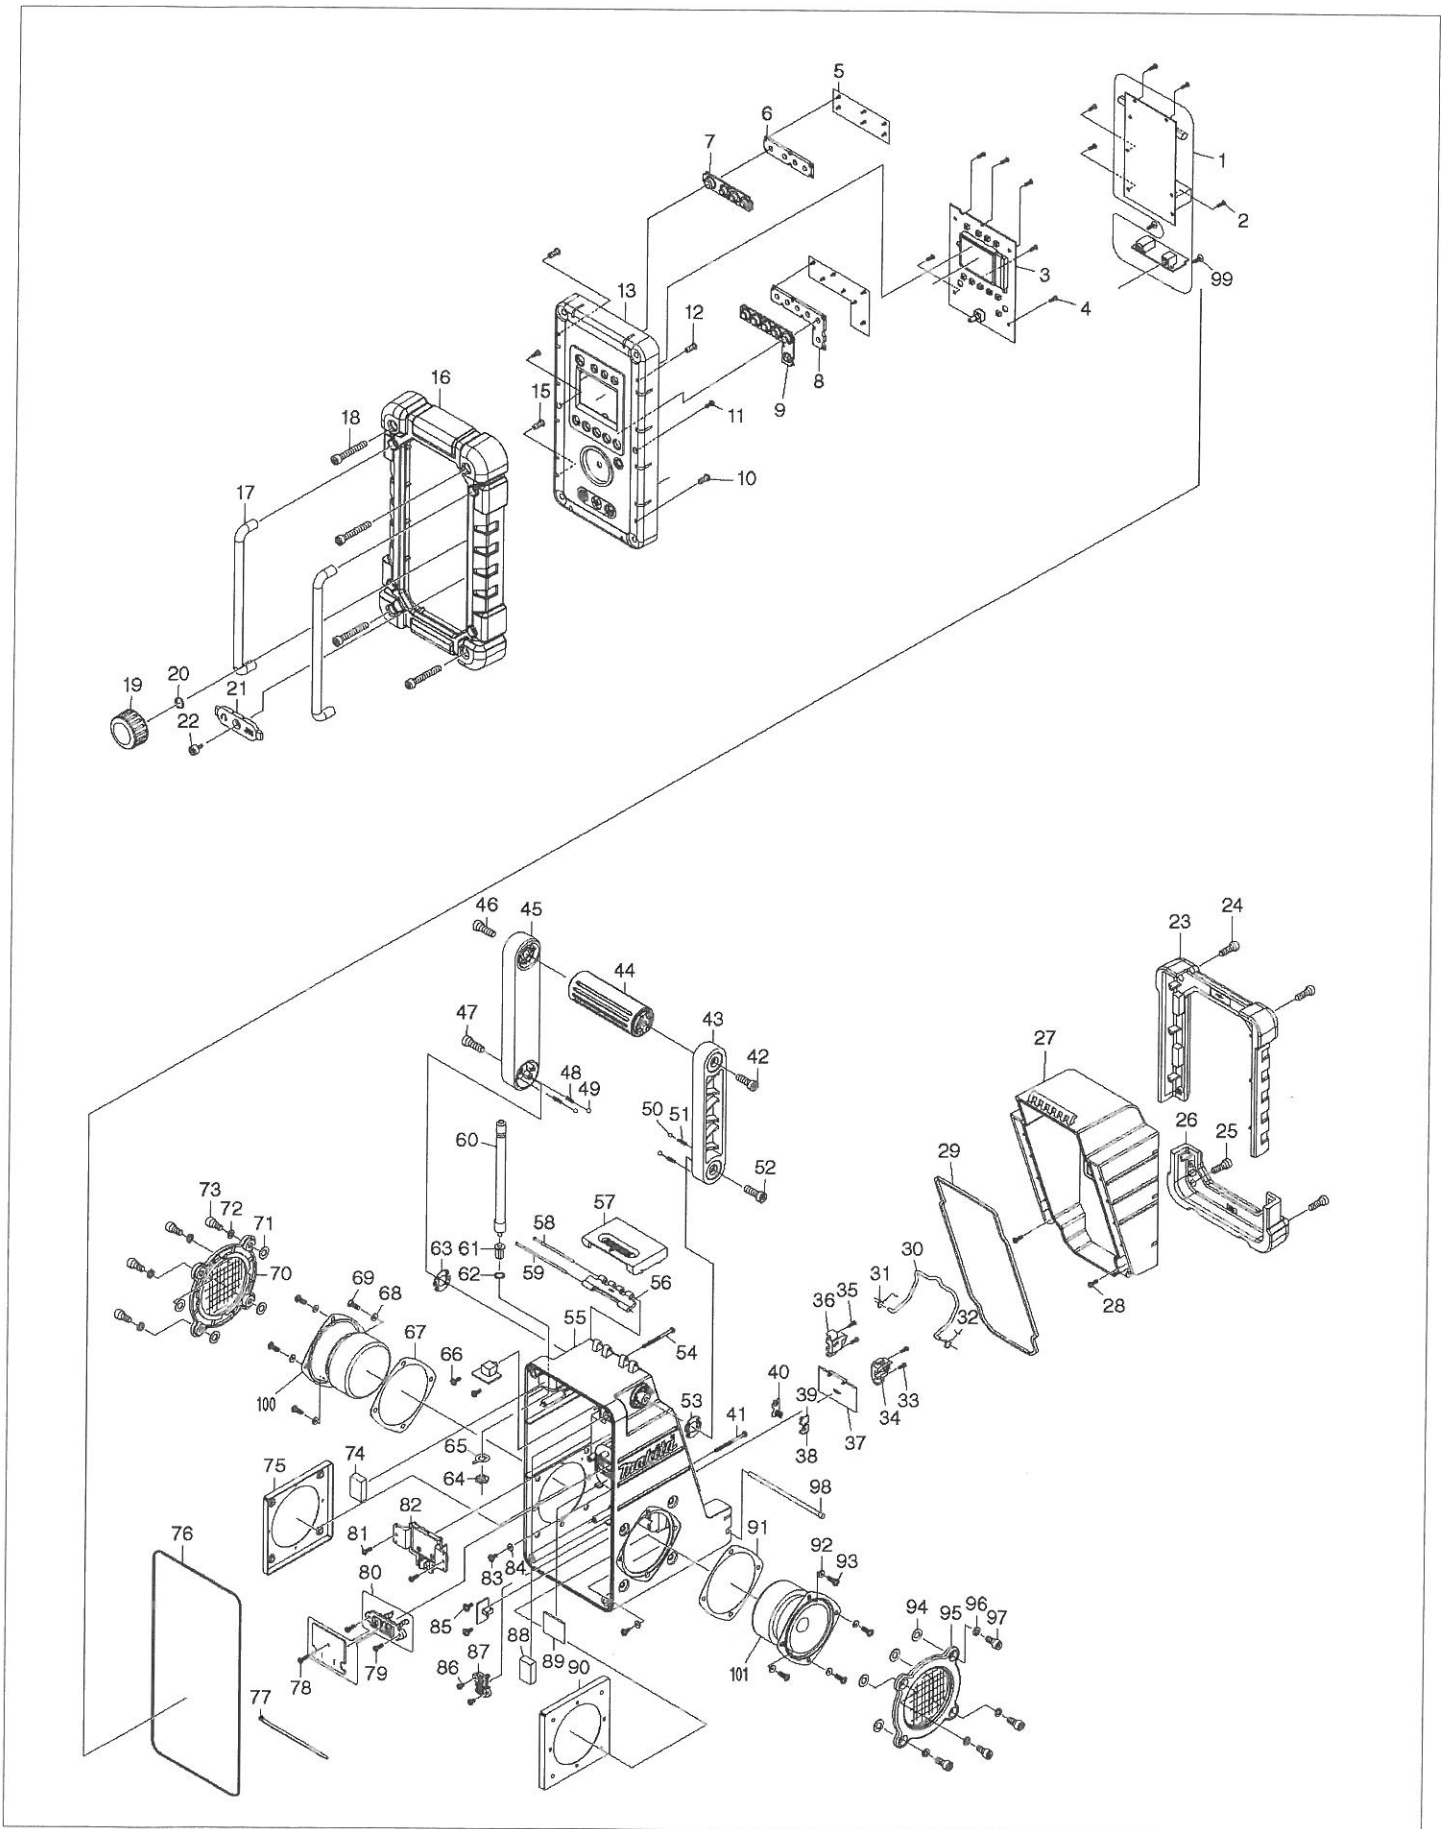

SERVICE DRAWING

MODEL NO. BMR102

SPARE PARTS LIST

MODEL NO. BMR102

ITEM	PART NO.	DESCRIPTION	QTY	NOTE
001	*****	*****	***	*****
002	SE09163102	SCREWM3X10	5	
003	*****	*****	***	*****
004	SE09163102	SCREWM3X10	6	
005	SE09090011	SCREW1.7	13	
006	SE020PC020	POWERBUTTONHOLDER	1	
007	SE00000157	POWERBUTTON(GRY)	1	
008	SE020PC030	PRESETBUTTONHOLDER	1	
009	SE00000158	PRESETBUTTON(GRY)	1	
010	SE09064161	SCREWM4X16	1	
011	SE09163102	SCREWM3X10	2	
012	SE09064161	SCREWM4X16	2	
013	SE00000204	FRONTCABINETASSY	1	
015	SE09064161	SCREWM4X16	1	
016	SE00000159	FRONTBUMPER	1	
017	SE0338PC5Z	FRONTBAR	2	
018	SE00000160	SCREWPTHE6X47(CR)	4	
019	SE00000161	ROTARYKNOB	1	
020	SE21B1110A	ROTARYKNOBRING	1	
021	SE0335PC5Z	JACKCOVER	1	
022	SE09173106	HEXSCREWM3X10	1	
023	SE00000162	BATTERYCOVERBUMPER	1	
024	SE09176166	HEXSCREWM6X16	2	
025	SE09176166	HEXSCREWM6X16	2	
026	SE00000165	REARBUMPER	1	
027	SE00000166	BATTERYCOVER	1	
028	SE09163102	SCREWM3X10	2	
029	SE00000168	PACKING	1	
030	SE00000169	SUPPORTBAR	1	
031	SE00000170	SPRING-L	1	
032	SE00000171	SPRING-R	1	
033	SE09163102	SCREWM3X10	2	
034	SE00000173	SPRINGHOLDER-R	1	
035	SE09163102	SCREWM3X10	2	
036	SE00000175	SPRINGHOLDER-L	1	
037	SE0307PC5Z	BACKUPBATTERYCOVER	1	
038	SE021E9010	BATTERYCONTACT(+)	1	
039	SE021E9020	BATTERYCONTACT(-)	1	
040	SE021E9030	+/-BATTERYCONTACTASS'Y	1	
041	SE09163452	SCREWM3X45	1	
042	SE00000176	SCREWPTHE6X20(CR)	1	
043	SE00000177	HANDLEHOLDER(R)	1	
044	SE00000179	HANDLE	1	
045	SE00000180	HANDLEHOLDER(L)	1	
046	SE00000176	SCREWPTHE6X20(CR)	1	
047	SE09176166	HEXSCREWM6X16	1	
048	SE00000184	SPRING	2	
049	SE09994007	STEELBALL	2	
050	SE09994007	STEELBALL	2	
051	SE00000184	SPRING	2	
052	SE09176166	HEXSCREWM6X16	1	
053	SE00000187	HANDLESUS-PLATE(R)	1	
054	SE09163452	SCREWM3X45	1	
055	SE00000188	REARCABINET	1	
056	SE00000067	LOCKERHINGER	1	
057	SE00000190	BATTERYCOVERLOCKER	1	
058	SE021PC050	LOCKERFIXERPIN63.8	1	
059	SE021PC040	LOCKERFIXERPIN79.5	1	
060	SE00000191	RODANT(BLK)	1	